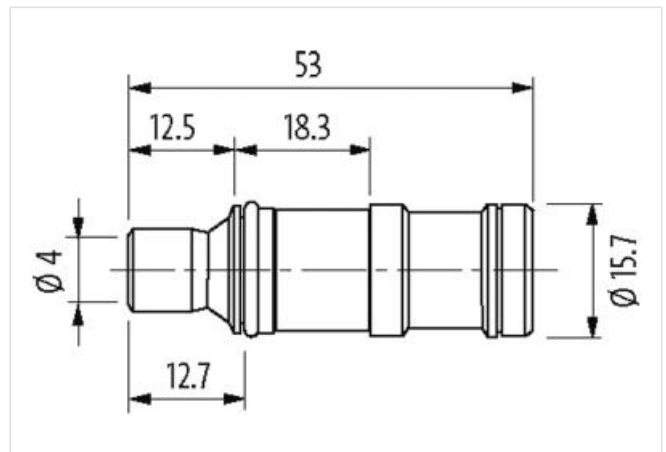

**MODL. VARIO insert for coupling housing type B**

4/2 shut-off, nickel plated brass

Insert - mobile housing  
 Brass, nickel plated  
 with shut-off  
 AD4

[Link naar het product](#)**Afbeelding**

Product van afwijken van afbeelding

Outer diameter hose 4 mm

**Environmental characteristics | Climatic**

Operating temperature min. -20 °C

Operating temperature max. 120 °C