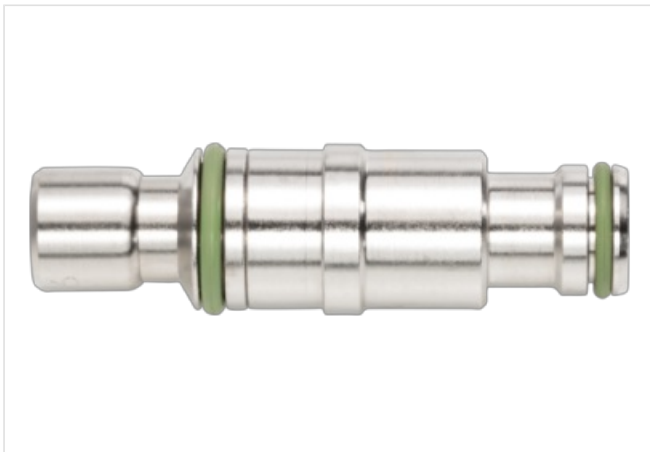

**MODL. VARIO insert for coupling housing type B**

4/2 shut-off, nickel plated brass

Insert - mobile housing  
 Brass, nickel plated  
 with shut-off  
 AD4

[Link naar het product](#)**Afbeelding**

Product van afwijken van afbeelding